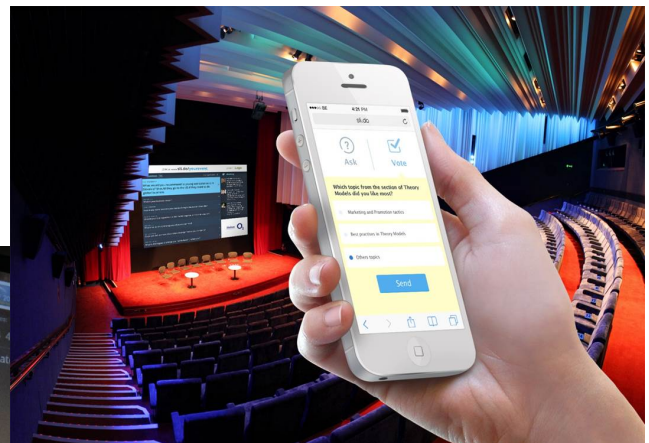

PRODUCTO DESTACADO

T ORGANIZA

STAND NO. 615

SISTEMA DE INTEGRACIÓN DE AUDIENCIAS

Permite que la audiencia participe de forma activa, se interese más y contribuya a un mayor impacto en redes sociales.

Sistema para que la audiencia de una conferencia pueda realizar preguntas a speakers, apoyar preguntas de otros, contestar encuestas, publicar en redes sociales, etc. Todo en línea y en tiempo real desde su Smartphone.